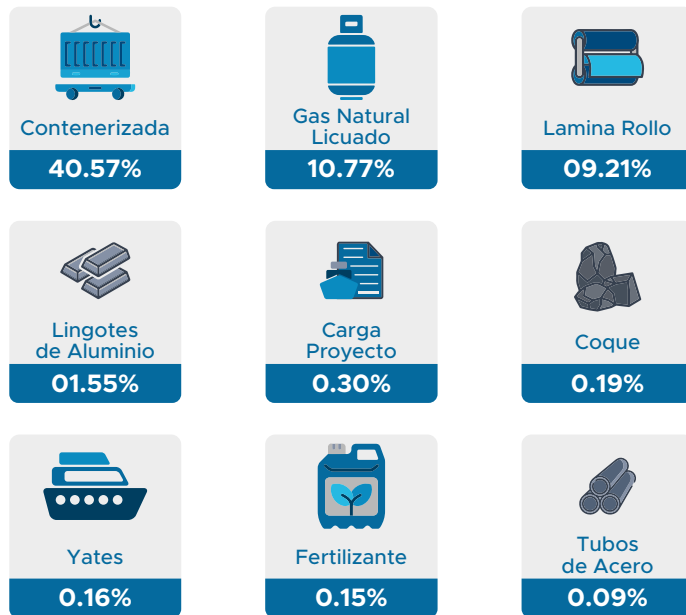

# Puerto de Ensenada

Los puertos sirven como un punto de entrada y salida de mercancías e individuos. En Ensenada, Baja California se localiza un puerto que tiene una amplia conectividad para llegar a los diferentes mercados tanto regionales como internacionales.

## Importaciones y exportaciones

De **enero a agosto del 2024** se ha acumulado un total de **2,089,587** cargas en toneladas.

### Importaciones: Tipos de cargas con más tráfico